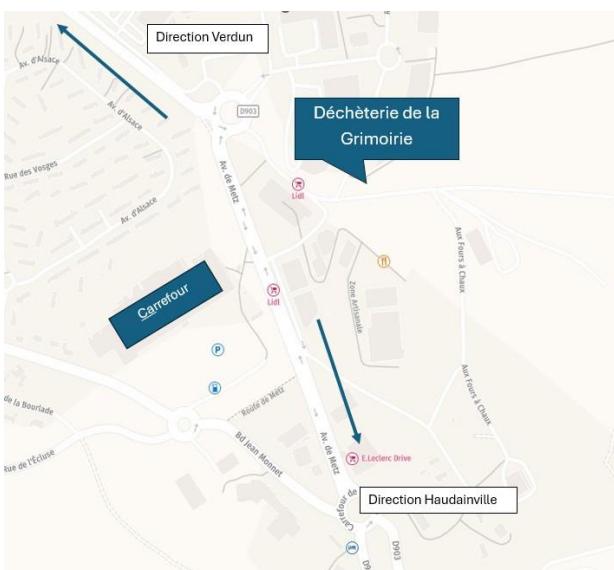

Pour les volumes importants de déchets verts (branchages...), des solutions de proximité existent. Contactez votre mairie.

Une question sur vos déchets ? L'application SMET au tri, 100% meusienne, vous informe sur le prochain jour de collecte, les horaires de la déchèterie et inclut un guide de tri mis à jour chaque semaine et adapté à votre commune