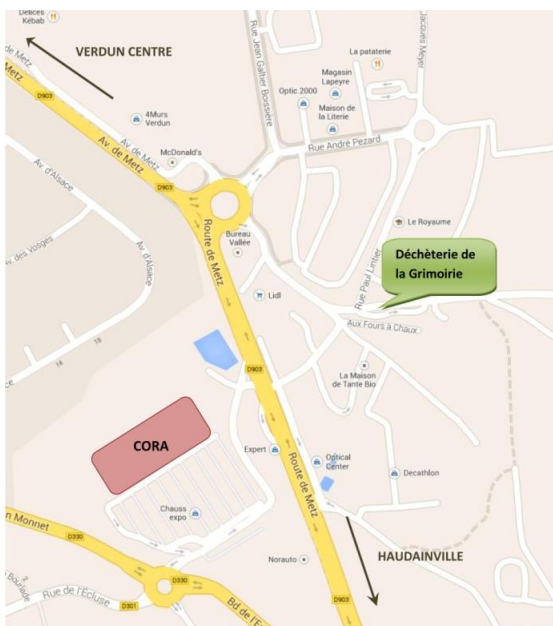

Pour les volumes importants de déchets verts (branchages...), des solutions de proximité existent. Contactez votre mairie.

Une question sur vos déchets ? L'application SMET au tri, 100% meusienne, vous informe sur le prochain jour de collecte, les horaires de la déchèterie et inclut un guide de tri mis à jour chaque semaine et adapté à votre commune