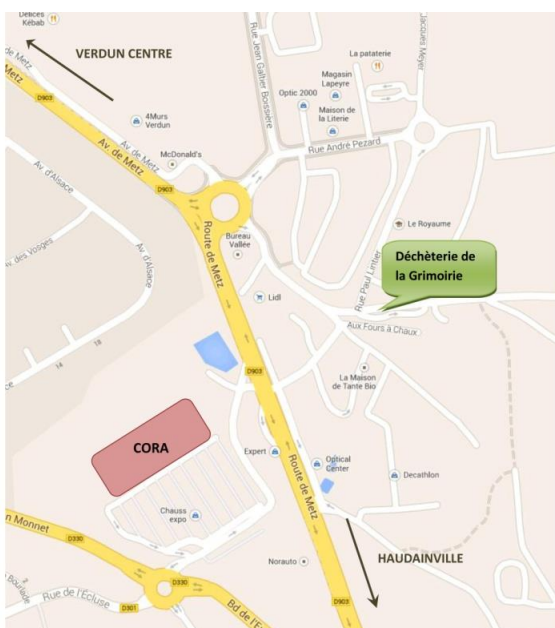

Pour les volumes importants de déchets verts (branchages...), des solutions de proximité existent. Contactez votre mairie.

Une question sur vos déchets ? L'application SMET au tri, 100% meusienne, vous informe sur le prochain jour de collecte, les horaires de la déchèterie et inclut un guide de tri mis à jour chaque semaine et adapté à votre commune