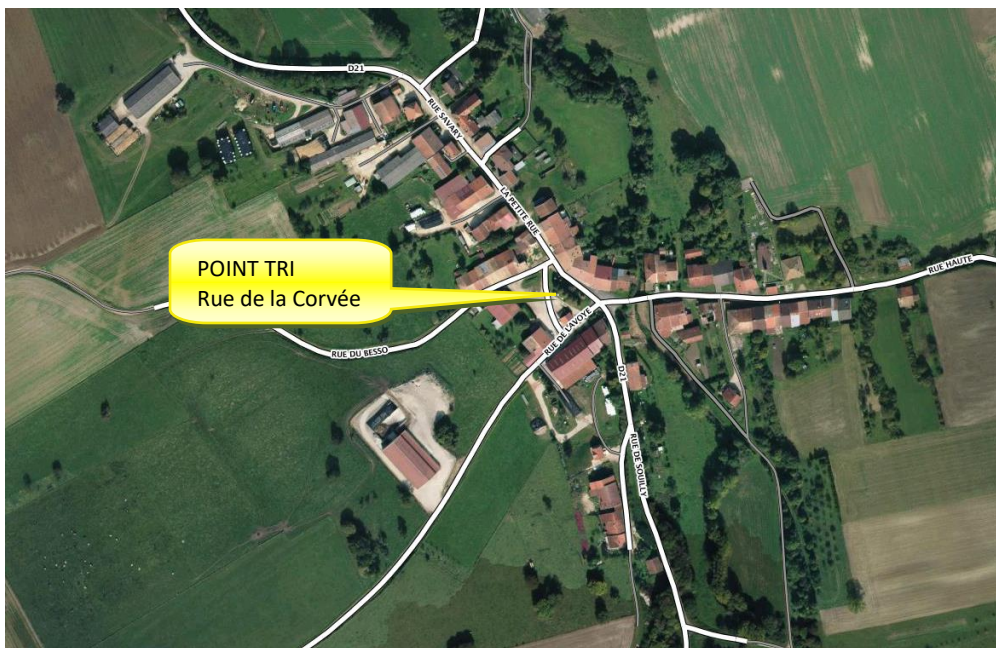

Vous pouvez retrouver les consignes du tri mises à jour régulièrement sur l'application SMET au tri.

⇒ Accès à la déchèterie de la Grimoire

Les horaires d'ouverture sont consultables sur notre site internet et sur l'application SMET au tri.
Les déchets verts ne sont pas acceptés en déchèterie, ils sont traités localement.