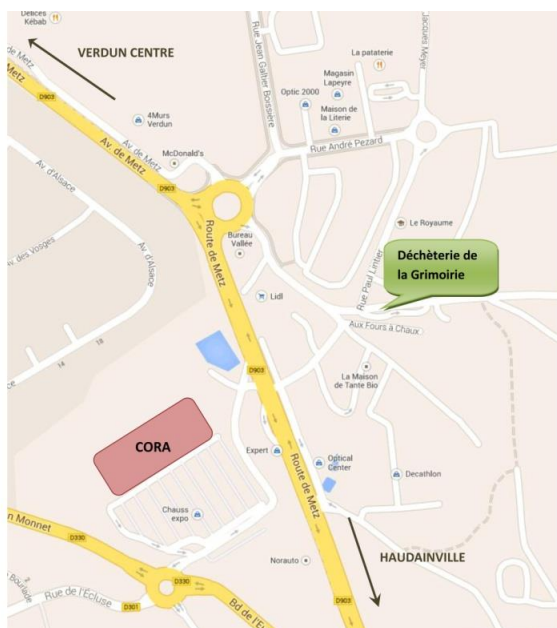

Pour les volumes importants de déchets verts (branchages...), des solutions de proximité existent. Contactez votre mairie.

Une question sur vos déchets ? L'application SMET au tri, 100% meusienne, vous informe sur le prochain jour de collecte, les horaires de la déchèterie et inclut un guide de tri mis à jour chaque semaine et adapté à votre commune