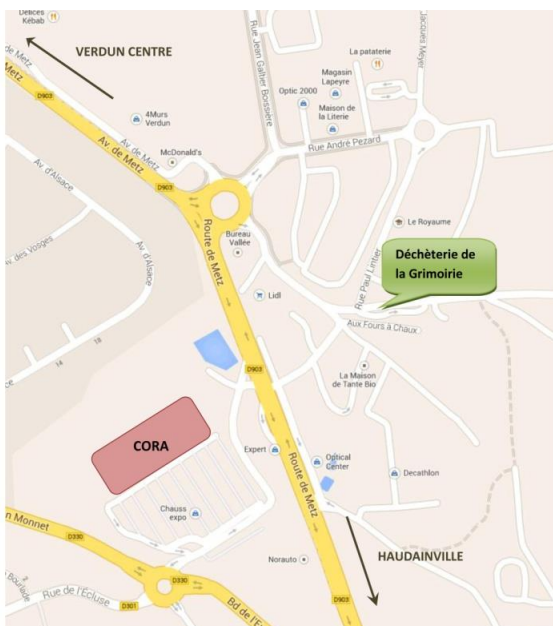

Pour les volumes importants de déchets verts (branchages...), des solutions de proximité existent. Contactez la

Une question sur vos déchets ? L'application SMET au tri, 100% meusienne, vous informe sur le prochain jour de collecte, les horaires de la déchèterie et inclut un guide de tri mis à jour chaque semaine et adapté à votre commune