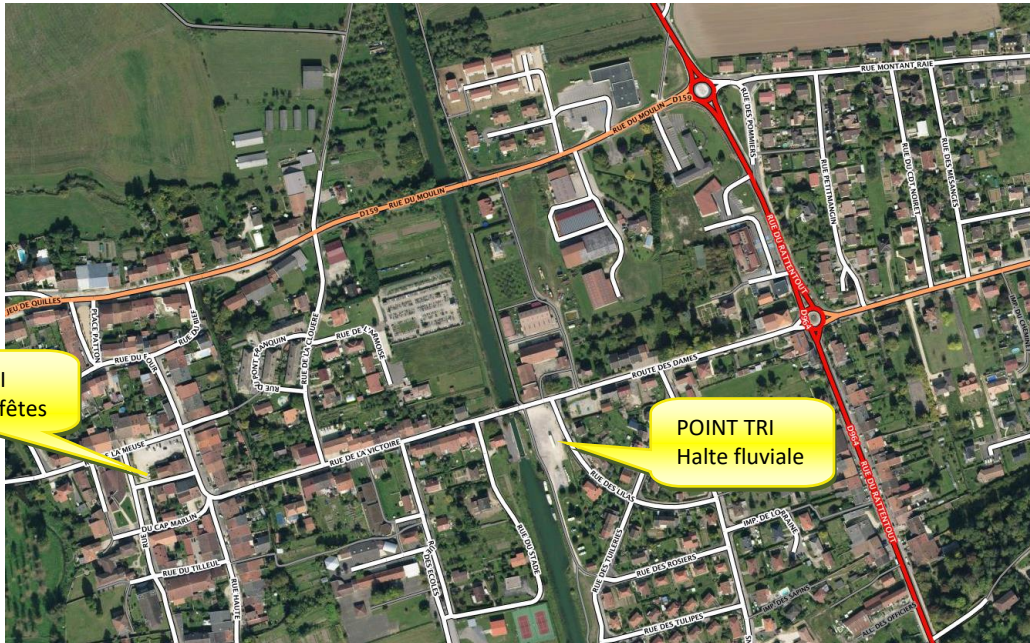

Vous pouvez retrouver les consignes du tri mises à jour régulièrement sur l'application SMET au tri.

⇒ Accès à la déchèterie de la Grimoire

Les horaires d'ouverture sont consultables sur notre site internet et sur l'application SMET au tri.  
Les déchets verts ne sont pas acceptés en déchèterie, ils sont traités localement.